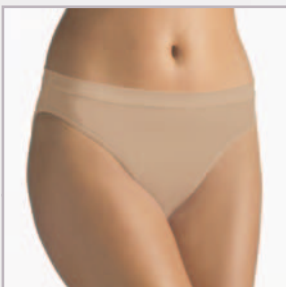

FUSIONLIFT™ LACE

Bikini with elastic-free at waist. Tagless design.

FUSIONLIFT™ AVEC DENTELLE

Bikini avec bande de taille sans élastique. Sans étiquette.

Black /
Noir Suntan /
Bronzage Frappacino

Sugg. retail / Détail sugg. $12.50